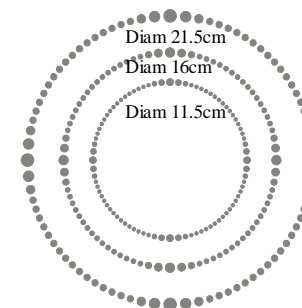

## Collection « Alphagramme »

ELEONORE  
*Déco*

Chaque planche = 1 lettre en 3 tailles

Hauteur lettre petite : 6.5cm

Hauteur lettre moyenne : 9cm

Hauteur lettre grande : 12.5cm

Liseret – M